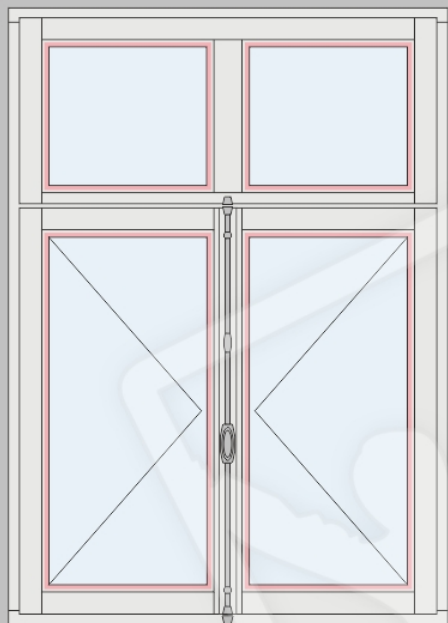

dormant

ouvrant

EN OPTION

Profondeur d'installation