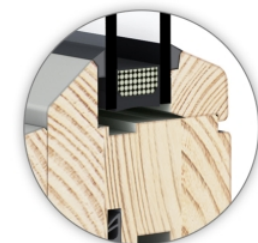

FENÊTRES HTR-GDL 68

Informations de base

HTR-GDL 68

Le modèle HTR-GDL est une nouvelle version de la fenêtre "gueule de loup", tout en conservant le charme ancien de cette fenêtre.

Ce modèle combine la ligne HTR (HisToRic - avec l'apparence d'une fenêtre traditionnelle d'il y a des années) avec une manière caractéristique de fermer les châssis de la fenêtre (gueule de loup GDL).

En standard, la fenêtre est fermée avec une CREMONE.

* Profondeur de: 68, 78 mm.

Type de finition

Softline

Ovolo

Transmission thermique Uw

1,01 - 1,37 W/m²K

Sécurité / Anti-effraction

Classe: Rc1 - Rc2

Insonorisation

32 - 41 dB (selon le vitrage utilisé)

Résistance au vent

Classe: C5