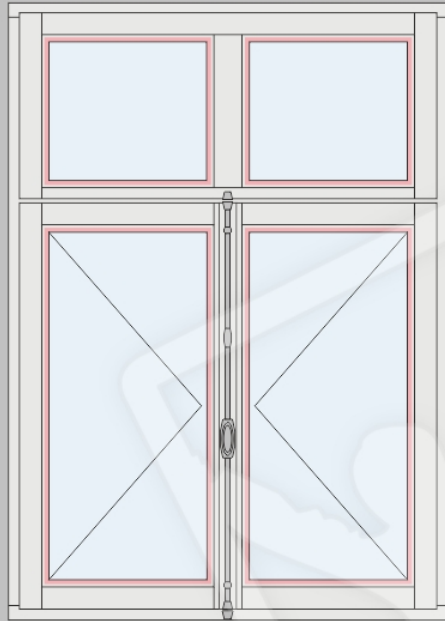

FENÊTRES HTR-GDL 68

Profils de base