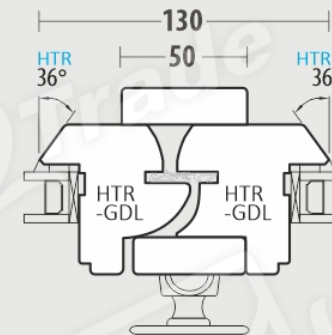

## CONSTRUCTION

Cadre en bois massif lamellé-collé sur toute la longueur et l'épaisseur.

Profondeur d'installation du dormant et de l'ouvrant: 68 mm (78 mm disponibles)

# FENÊTRES HTR-GDL 68

Profils de base

www.win2trade.fr

## HTR-GDL

dormant

ouvrant

EN OPTION - PARCLOSE

FENÊTRES

# HTR-GDL 68 | 78

Profondeur d'installation du cadre et du vantail

dormant

ouvrant

EN OPTION

Profondeur d'installation

68

78