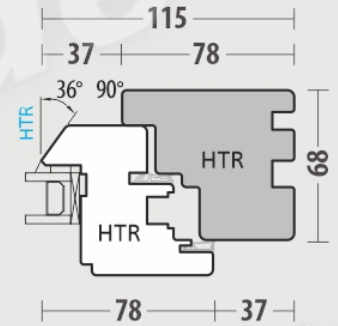

# FENÊTRES HTR-GDL 68

Profils de base

www.win2trade.fr

## HTR-GDL

dormant

ouvrant

EN OPTION - PARCLOSE

FENÊTRES